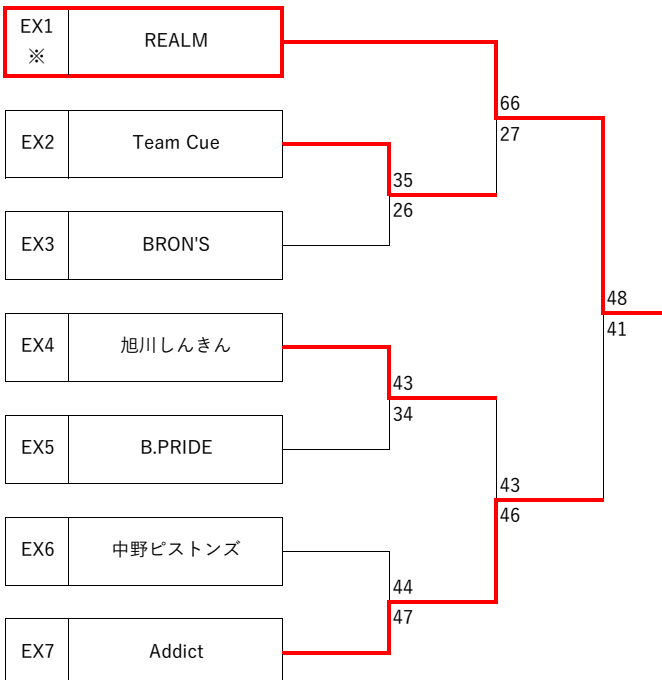

【 男子Aクラス 】 ※：シード

【 男子Bクラス 】

【 女子 】

	W1	W2	W3	勝敗	勝点	順位
W1 APOLLO	○	×	×	1-1	3	2
W2 トラッシュクラブ女子	×	○	×	0-2	2	3
W3 Lg	○	○	○	2-0	4	1

【 最終結果 】

	優勝	準優勝
男子Aクラス	CLOVER	BONDS
男子Bクラス	当麻クラブ	DIEN STAG
女子	Lg	APOLLO
エンジョイ・男女混合	REALM	Addict
エンジョイ・シニア	BBS	カミカゼクラブ

【 エンジョイ・男女混合 】 ※：シード

【 エンジョイ・シニア 】