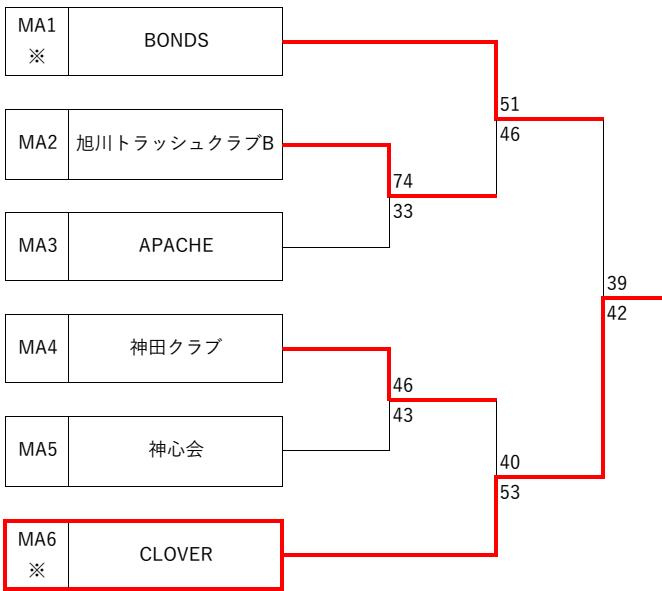

【 男子Aクラス 】 ※：シード

【 男子Bクラス 】

【 女子 】

	W1	W2	W3	勝敗	勝点	順位
W1 APOLLO	○	×	×	1-1	3	2
W2 トラッシュクラブ女子	×	○	×	0-2	2	3
W3 Lg	○	○	○	2-0	4	1

【 最終結果 】

	優勝	準優勝
男子Aクラス	CLOVER	BONDS
男子Bクラス	当麻クラブ	DIEN STAG
女子	Lg	APOLLO
エンジョイ・男女混合	REALM	Addict
エンジョイ・シニア	BBS	カミカゼクラブ

【 エンジョイ・男女混合 】 ※：シード

【 エンジョイ・シニア 】