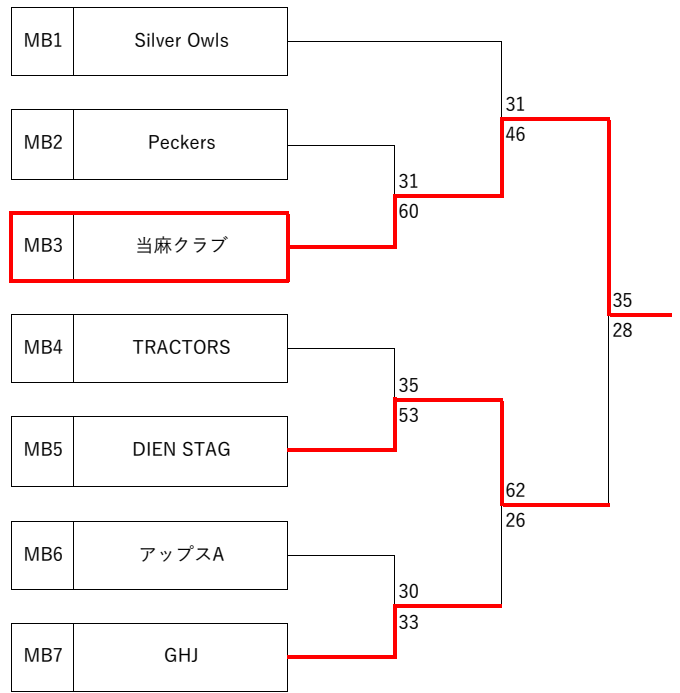

【 男子Aクラス 】 ※：シード

【 男子Bクラス 】

【 女子 】

	W1	W2	W3	勝敗	勝点	順位
W1 APOLLO	○	×	×	1-1	3	2
W2 トラッシュクラブ女子	×	○	×	0-2	2	3
W3 Lg	○	○	○	2-0	4	1

【 最終結果 】

	優勝	準優勝
男子Aクラス	CLOVER	BONDS
男子Bクラス	当麻クラブ	DIEN STAG
女子	Lg	APOLLO
エンジョイ・男女混合	REALM	Addict
エンジョイ・シニア	BBS	カミカゼクラブ

【 エンジョイ・男女混合 】 ※：シード

【 エンジョイ・シニア 】