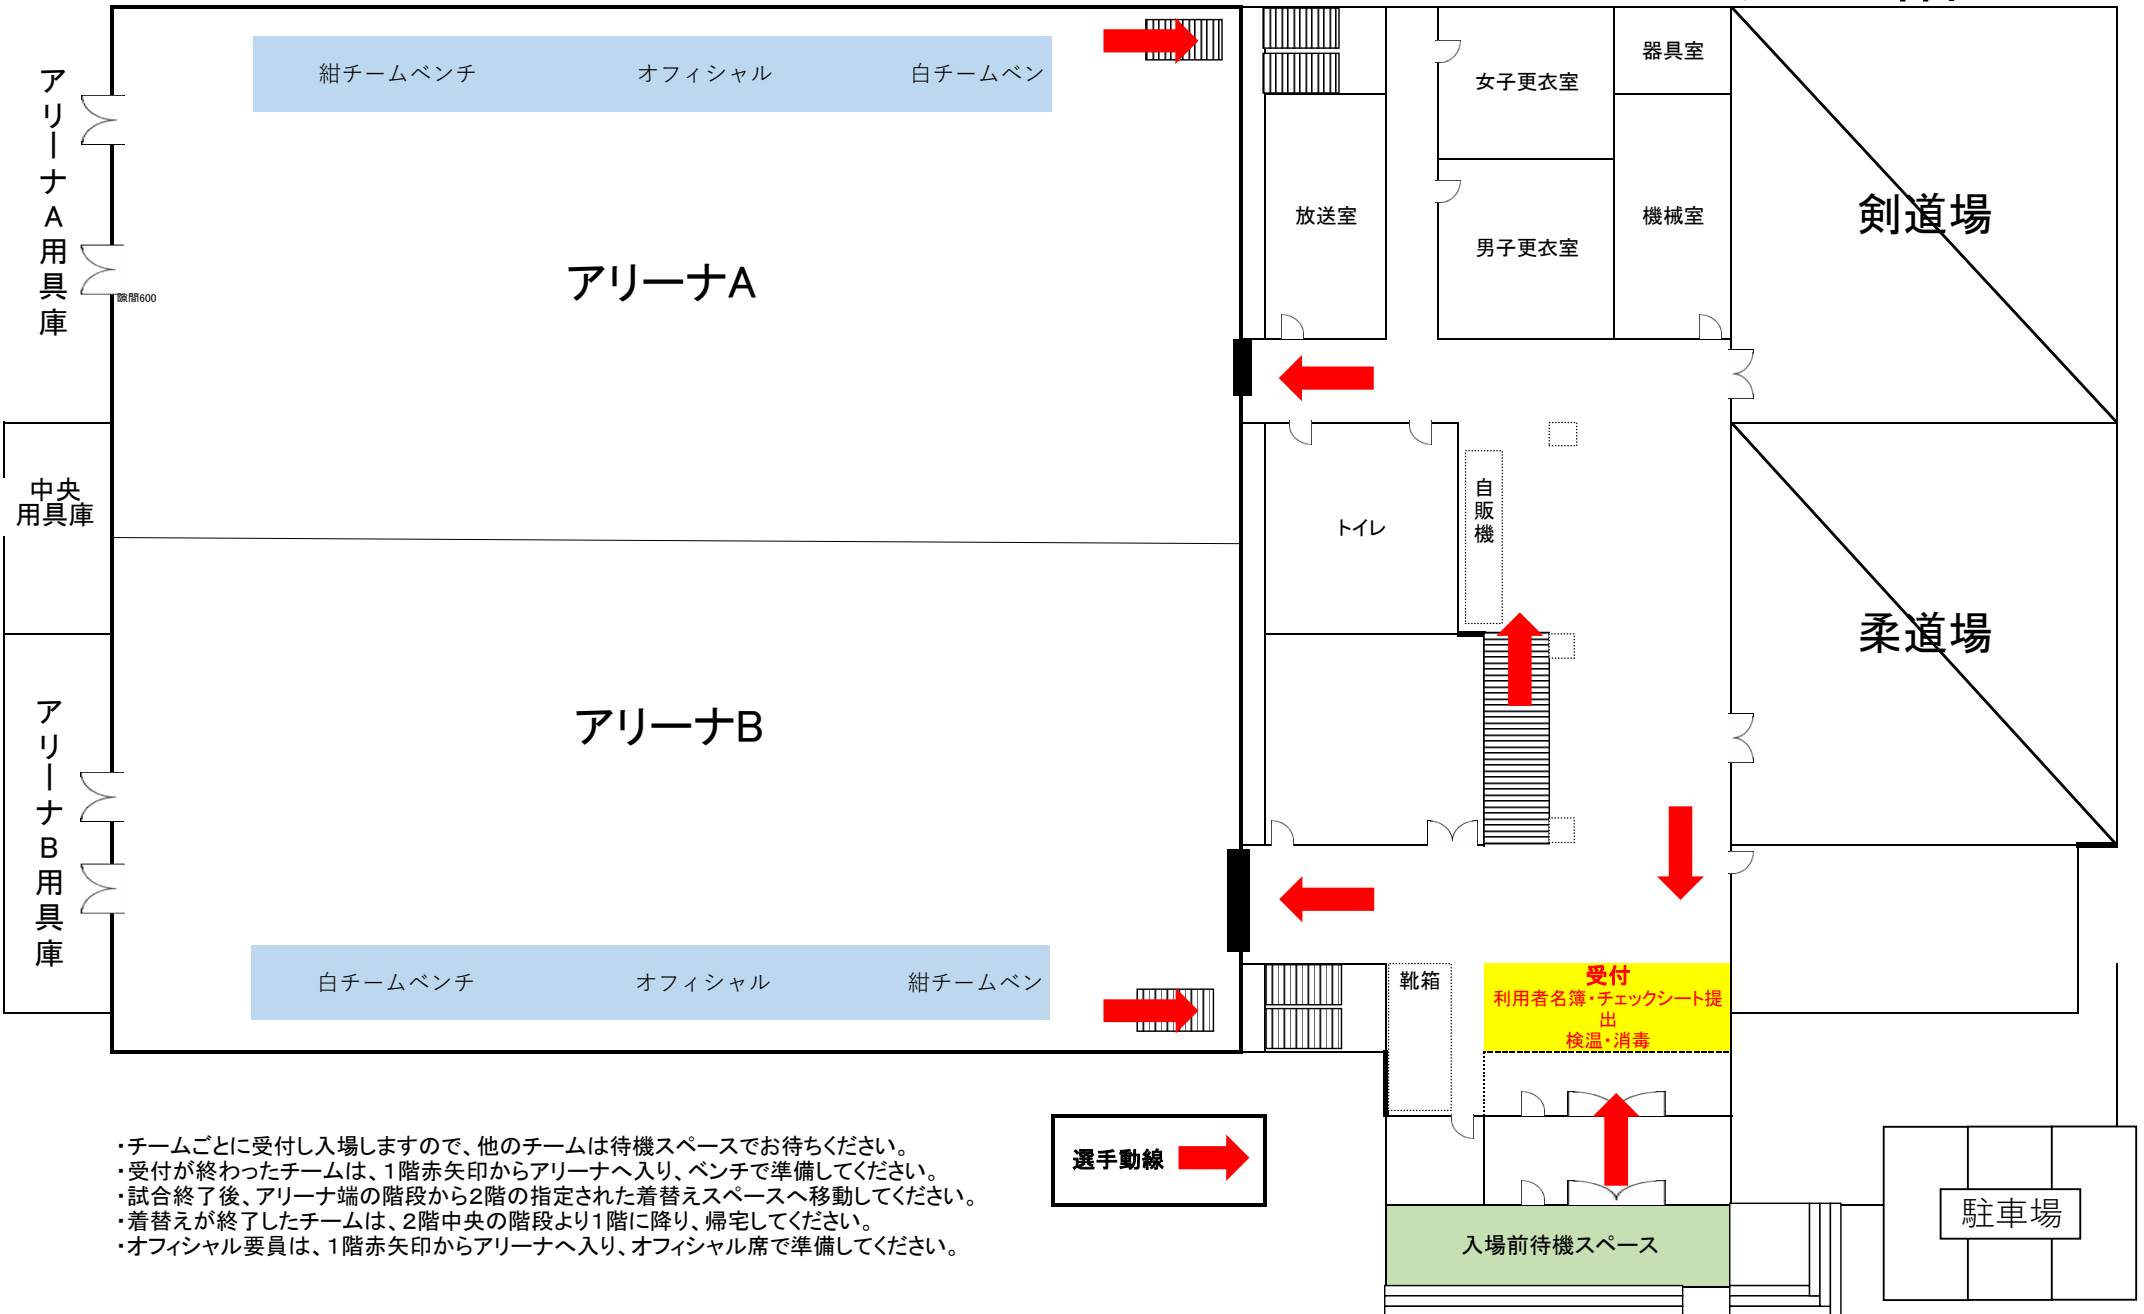

スポーツセンター1階

- ・チームごとに受付し入場しますので、他のチームは待機スペースでお待ちください。
- ・受付が終わったチームは、1階赤矢印からアリーナへ入り、ベンチで準備してください。
- ・試合終了後、アリーナ端の階段から2階の指定された着替えスペースへ移動してください。
- ・着替えが終了したチームは、2階中央の階段より1階に降り、帰宅してください。
- ・オフィシャル要員は、1階赤矢印からアリーナへ入り、オフィシャル席で準備してください。