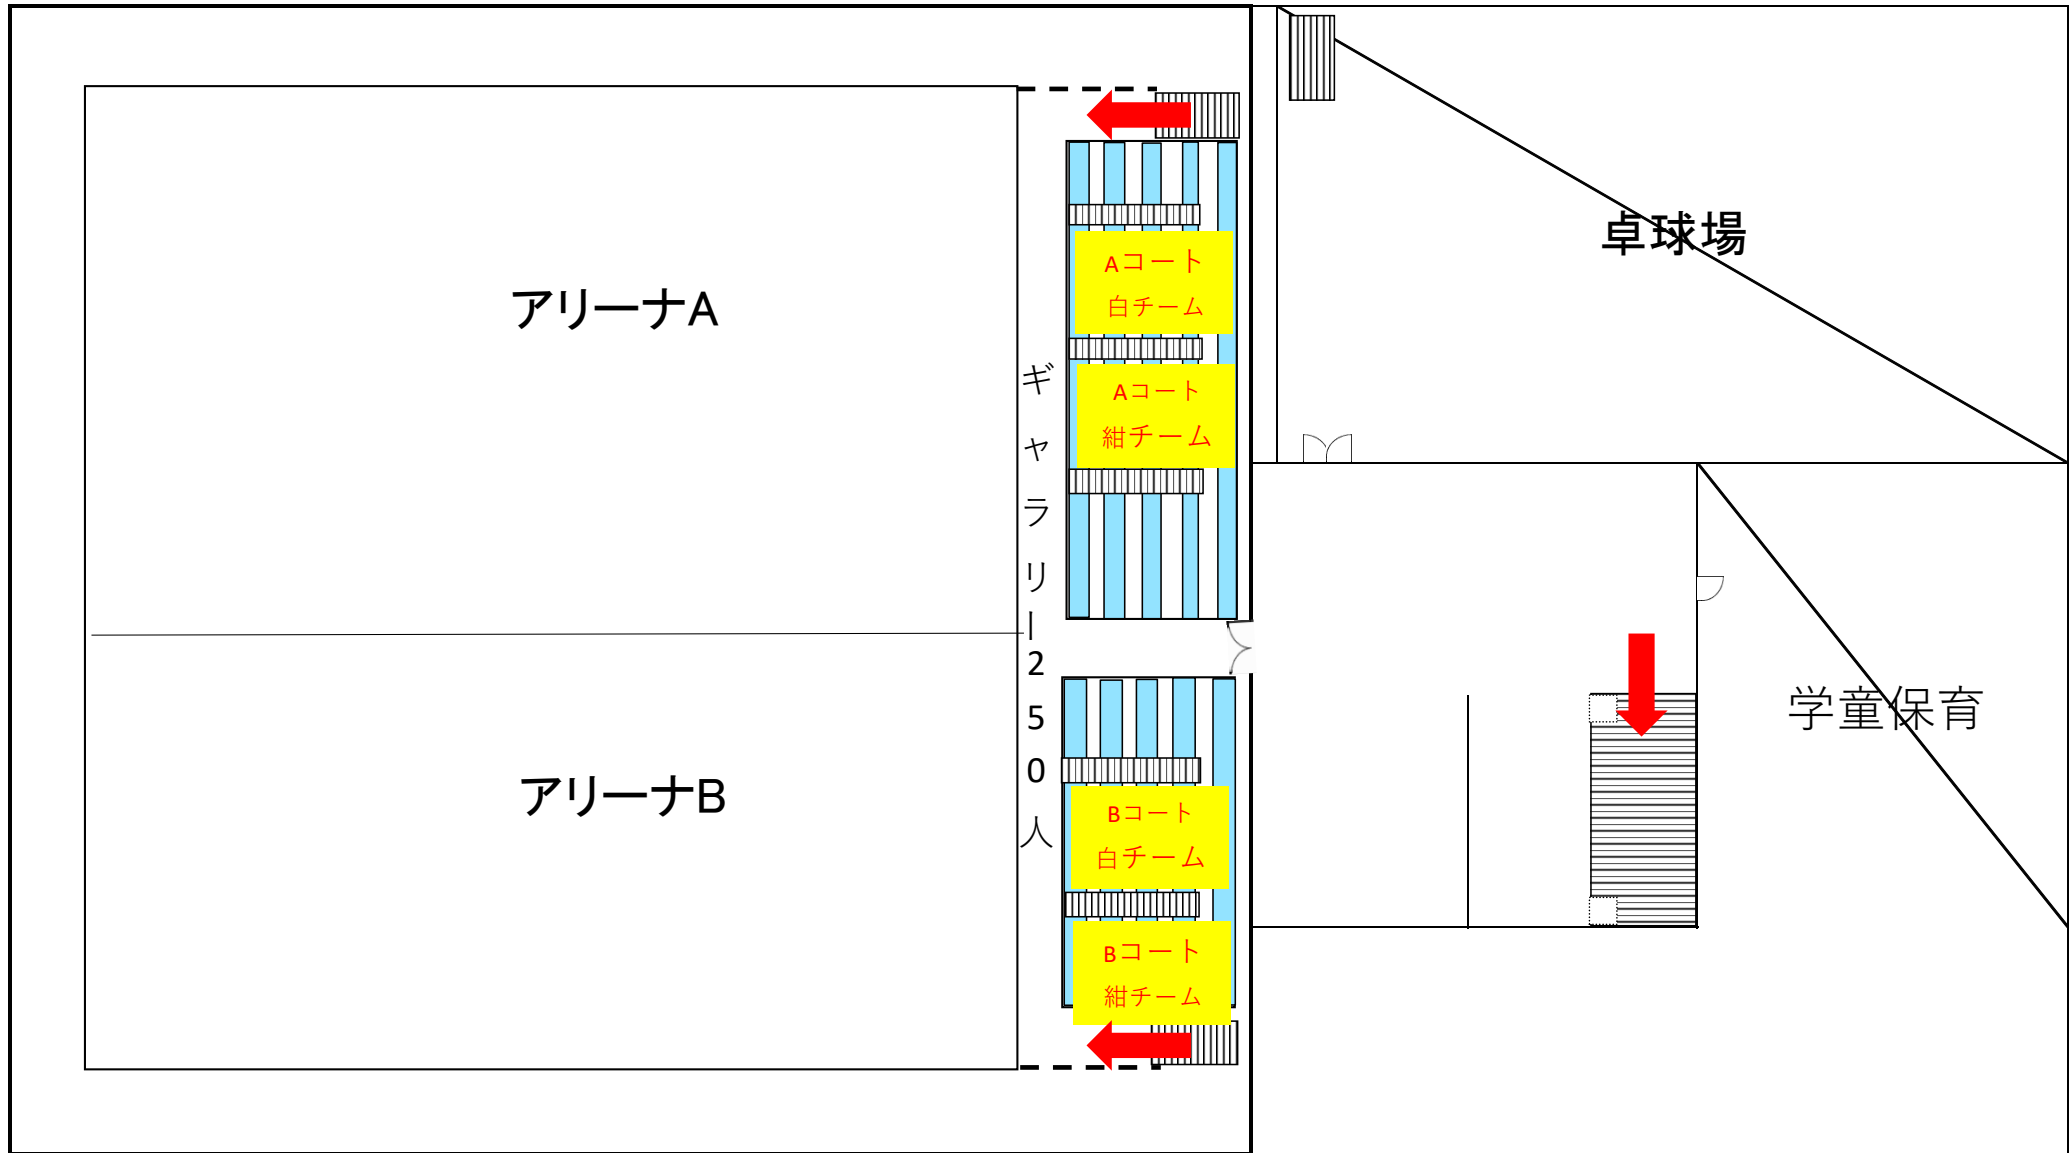

スポーツセンター2階

試合終了後、AコートのチームはAコート端の階段より2階の指定されたスペースへ移動してください。
BコートのチームはBコート端の階段より2階へ移動してください。
オフィシャルは負けチームが担当します。オフィシャル要員以外の選手・スタッフは、着替えが終わり次第、速やかに退館をお願いします。