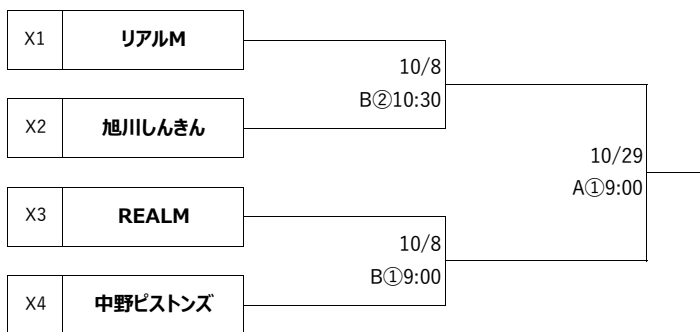

会場 : 当麻町スポーツセンター Aコート・Bコート

【 男子 】

【 ミックス 】

【 女子 】

※今年度、女子チームのエントリーはありません

【 エンジョイ 】

【 シニア 】