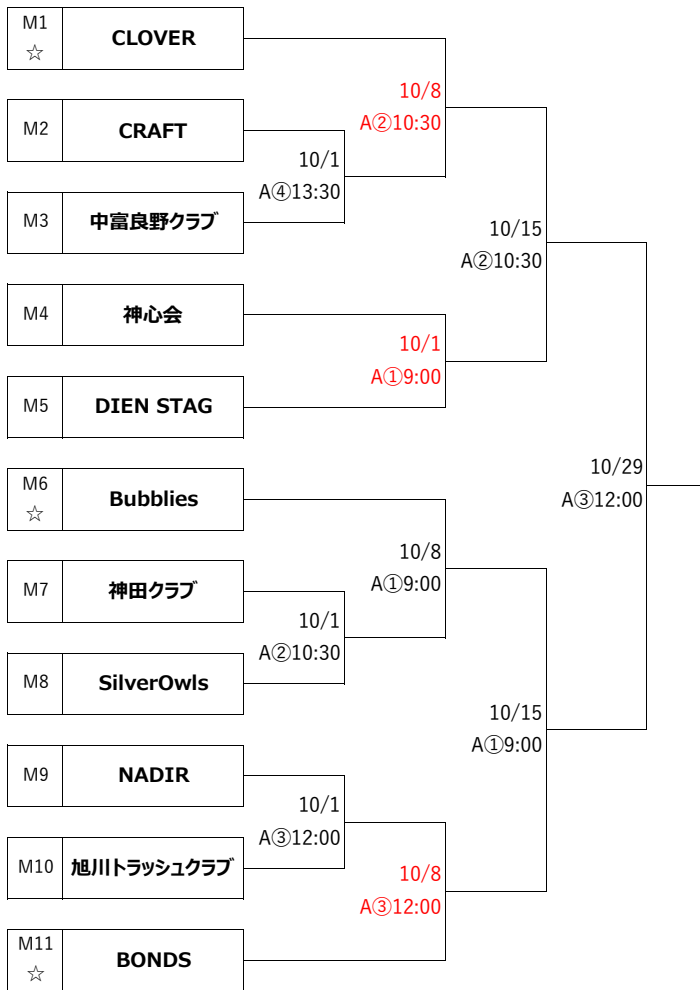

会場 : 当麻町スポーツセンター Aコート・Bコート

【 男子 】

【 ミックス 】

【 女子 】

※今年度、女子チームのエントリーはありません

【 エンジョイ 】

【 シニア 】