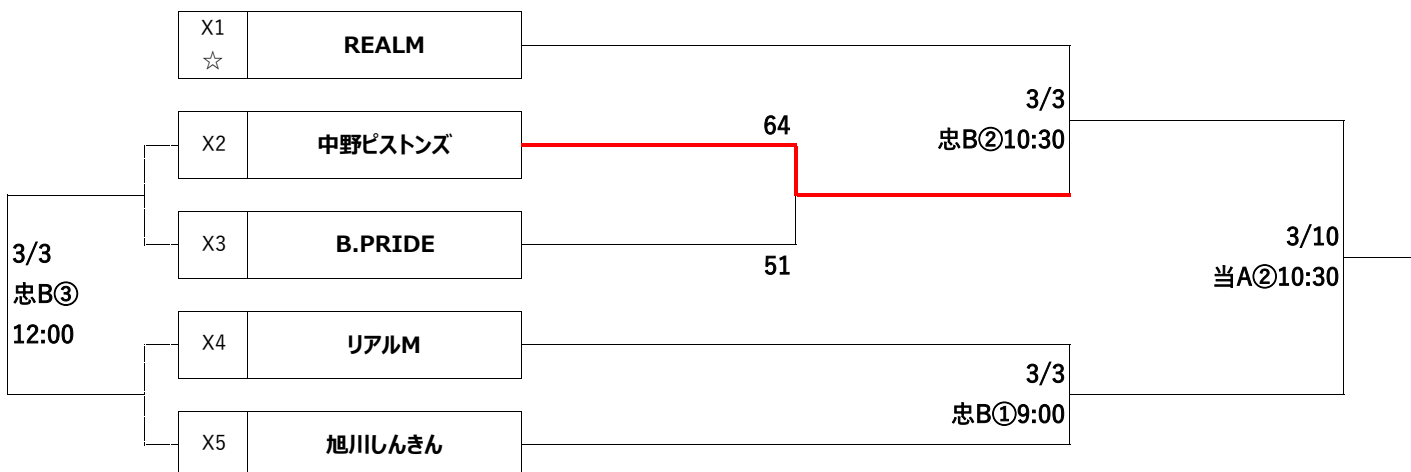

会場 : 忠A・忠B - 忠和体育館 当A・当B - 当麻町スポーツセンター

【 男子 】

【 ミックス 】

会場 : 忠A・忠B - 忠和体育館 当A・当B - 当麻町スポーツセンター

【 シニア 】

【 エンジョイ 】