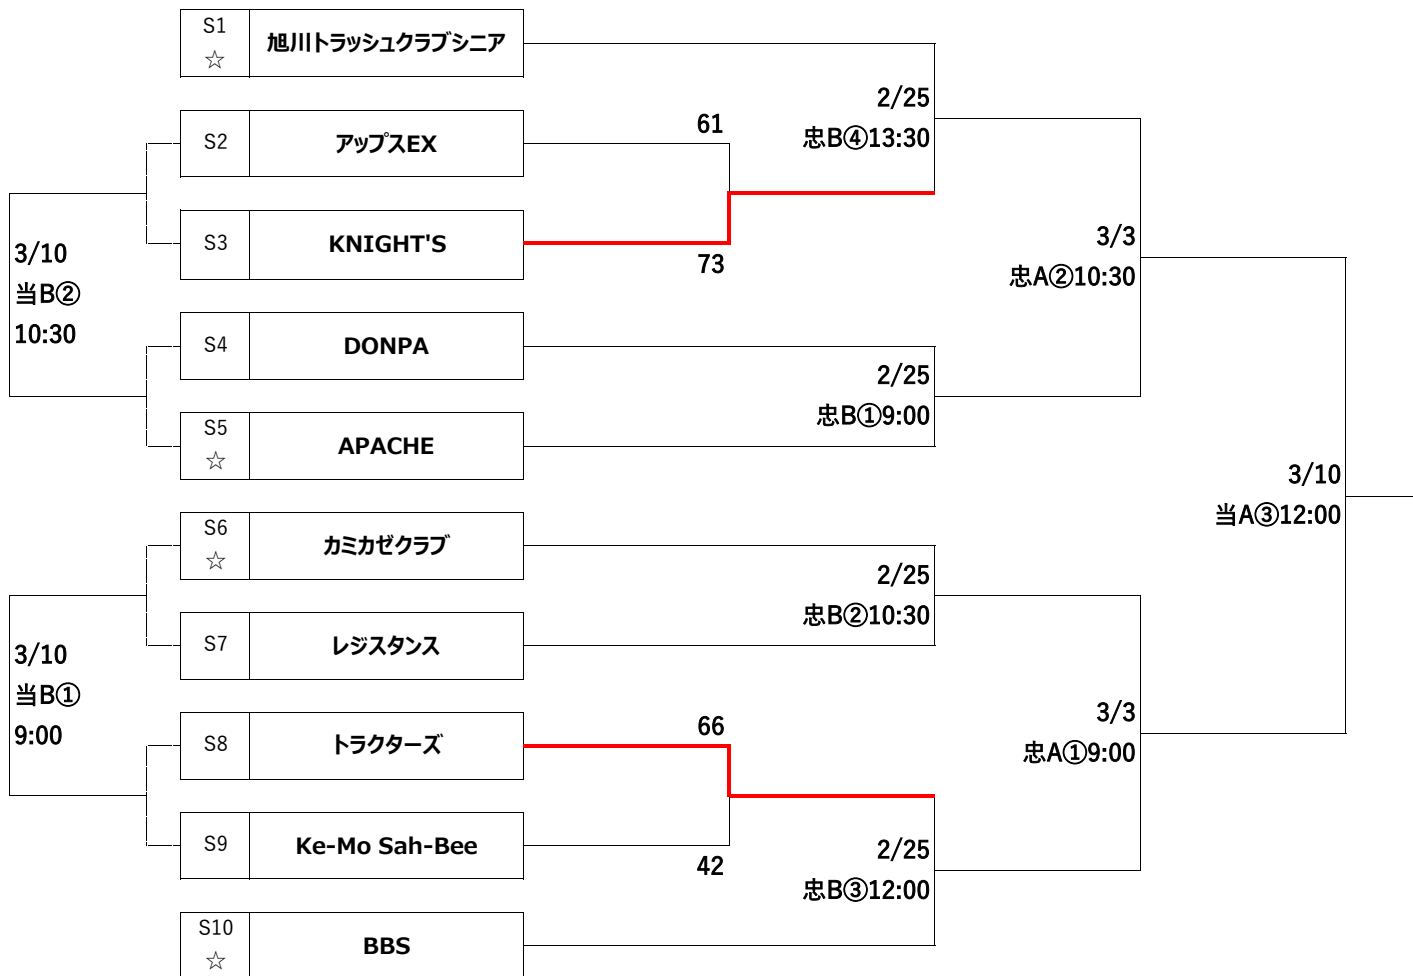

会場 : 忠A・忠B - 忠和体育館 当A・当B - 当麻町スポーツセンター

【 男子 】

【 ミックス 】

会場 : 忠A・忠B - 忠和体育館 当A・当B - 当麻町スポーツセンター

【 シニア 】

【 エンジョイ 】