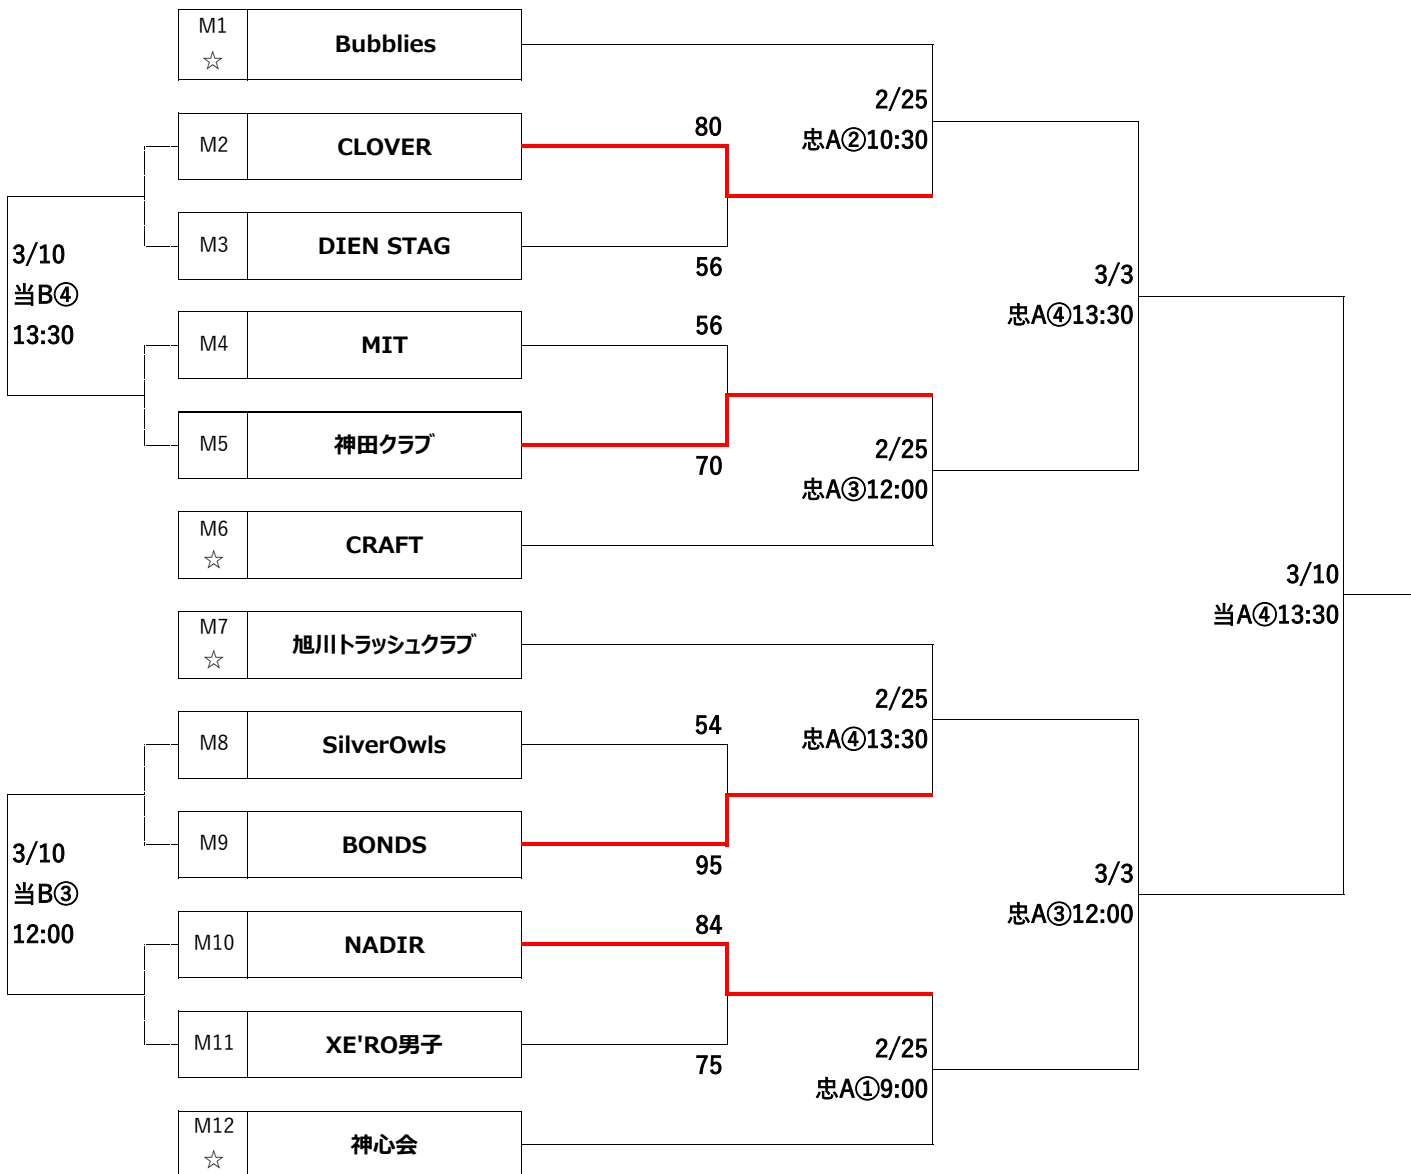

会場 : 忠A・忠B - 忠和体育館 当A・当B - 当麻町スポーツセンター

【 男子 】

【 ミックス 】

会場 : 忠A・忠B - 忠和体育館 当A・当B - 当麻町スポーツセンター

【 シニア 】

【 エンジョイ 】